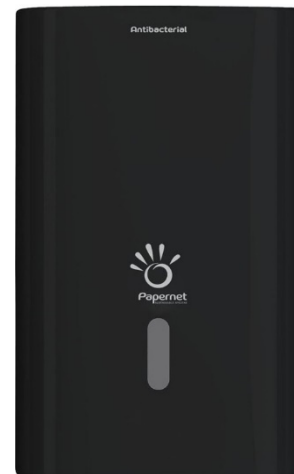

Vnr. 416158

Papernet skumsæbedisp, antibak sort

Beskrivelse

Denne stilrene dispenser designet af den italienske designer Alessi, passer godt ind i de fleste hygiejnekoncepter. Den er lavet af solid hård ABS-plast, som gør det til en meget holdbar dispenser. Den har ingen kanter eller overflader der er svære at komme til, hvilket gør den meget nem at vedligeholde. Der findes et komplet koncept af denne slags dispensere, hvor alle sammen bruger den samme nøgle. Denne dispenser skal fyldes med flydende skumsæbe.