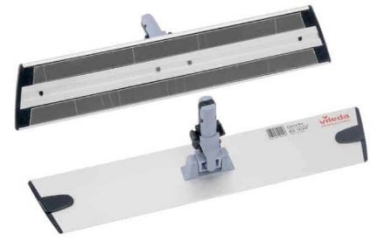

Vnr. 151209

BaseLoop Express Pro Moppe 40 cm

Beskrivelse

Express Pro fremførereren til fladmopper og moppeklude.

Den enkle letvægtsfremførerer fås i tre størrelser og er kompatibel med alle Vileda skaffer.

Velegnet til brug af rengøring af gulve, vægge og lofter og med god bevægelighed i ledet. Passer sammen med alle typer fladmopper som sættes fast med et microkrogene nedenunder.

Kan både bruges til engangsmopper, genanvendelige mopper, tåd- og tørmopning.